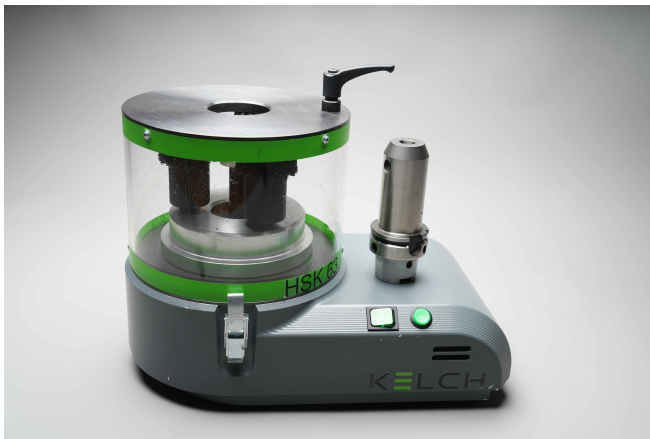

KELCH ROWI II VORFÜHRGERÄT

Tischkegelreiniger

Artikelnummer	RoWi II
Zustand	Gebrauchtmachine
Kategorie	Zubehör
Maschinentyp	Tischkegelreiniger
Hersteller	KELCH
Modell	RoWi II Vorführgerät

- Modulares Reinigungsgerät zur Reinigung verschiedener Werkzeugaufnahmekegel
- Stabiles Gehäuse mit integriertem Zeitschalter, um Dauerlauf des Gerätes zu vermeiden
- Ergonomisch gestaltetes Design für sicheres und einfaches Arbeiten
- Beständigkeit gegenüber Rost und Kühl schmierstoffen • Schnelle, schonende und zuverlässige Reinigung stark verschmutzter bzw. verharzter Werkzeugaufnahmen

Saubere Werkzeugaufnahmen sorgen für Präzision an der Schnittstelle:

- Verringert den Ausschuss
- Erhöht die Standzeit
- Schont die Maschinenspindel
- Sorgt für Wechselpräzision und Prozesssicherheit
- Bewahrt die Rundlaufgenauigkeit des Werkzeugsystems

Details

Werkstück

Ausstattung

- Antriebseinheit
- Aufsatz für HSK-63 Werkzeugaufnahmen

Optionales Zubehör

Produktbilder